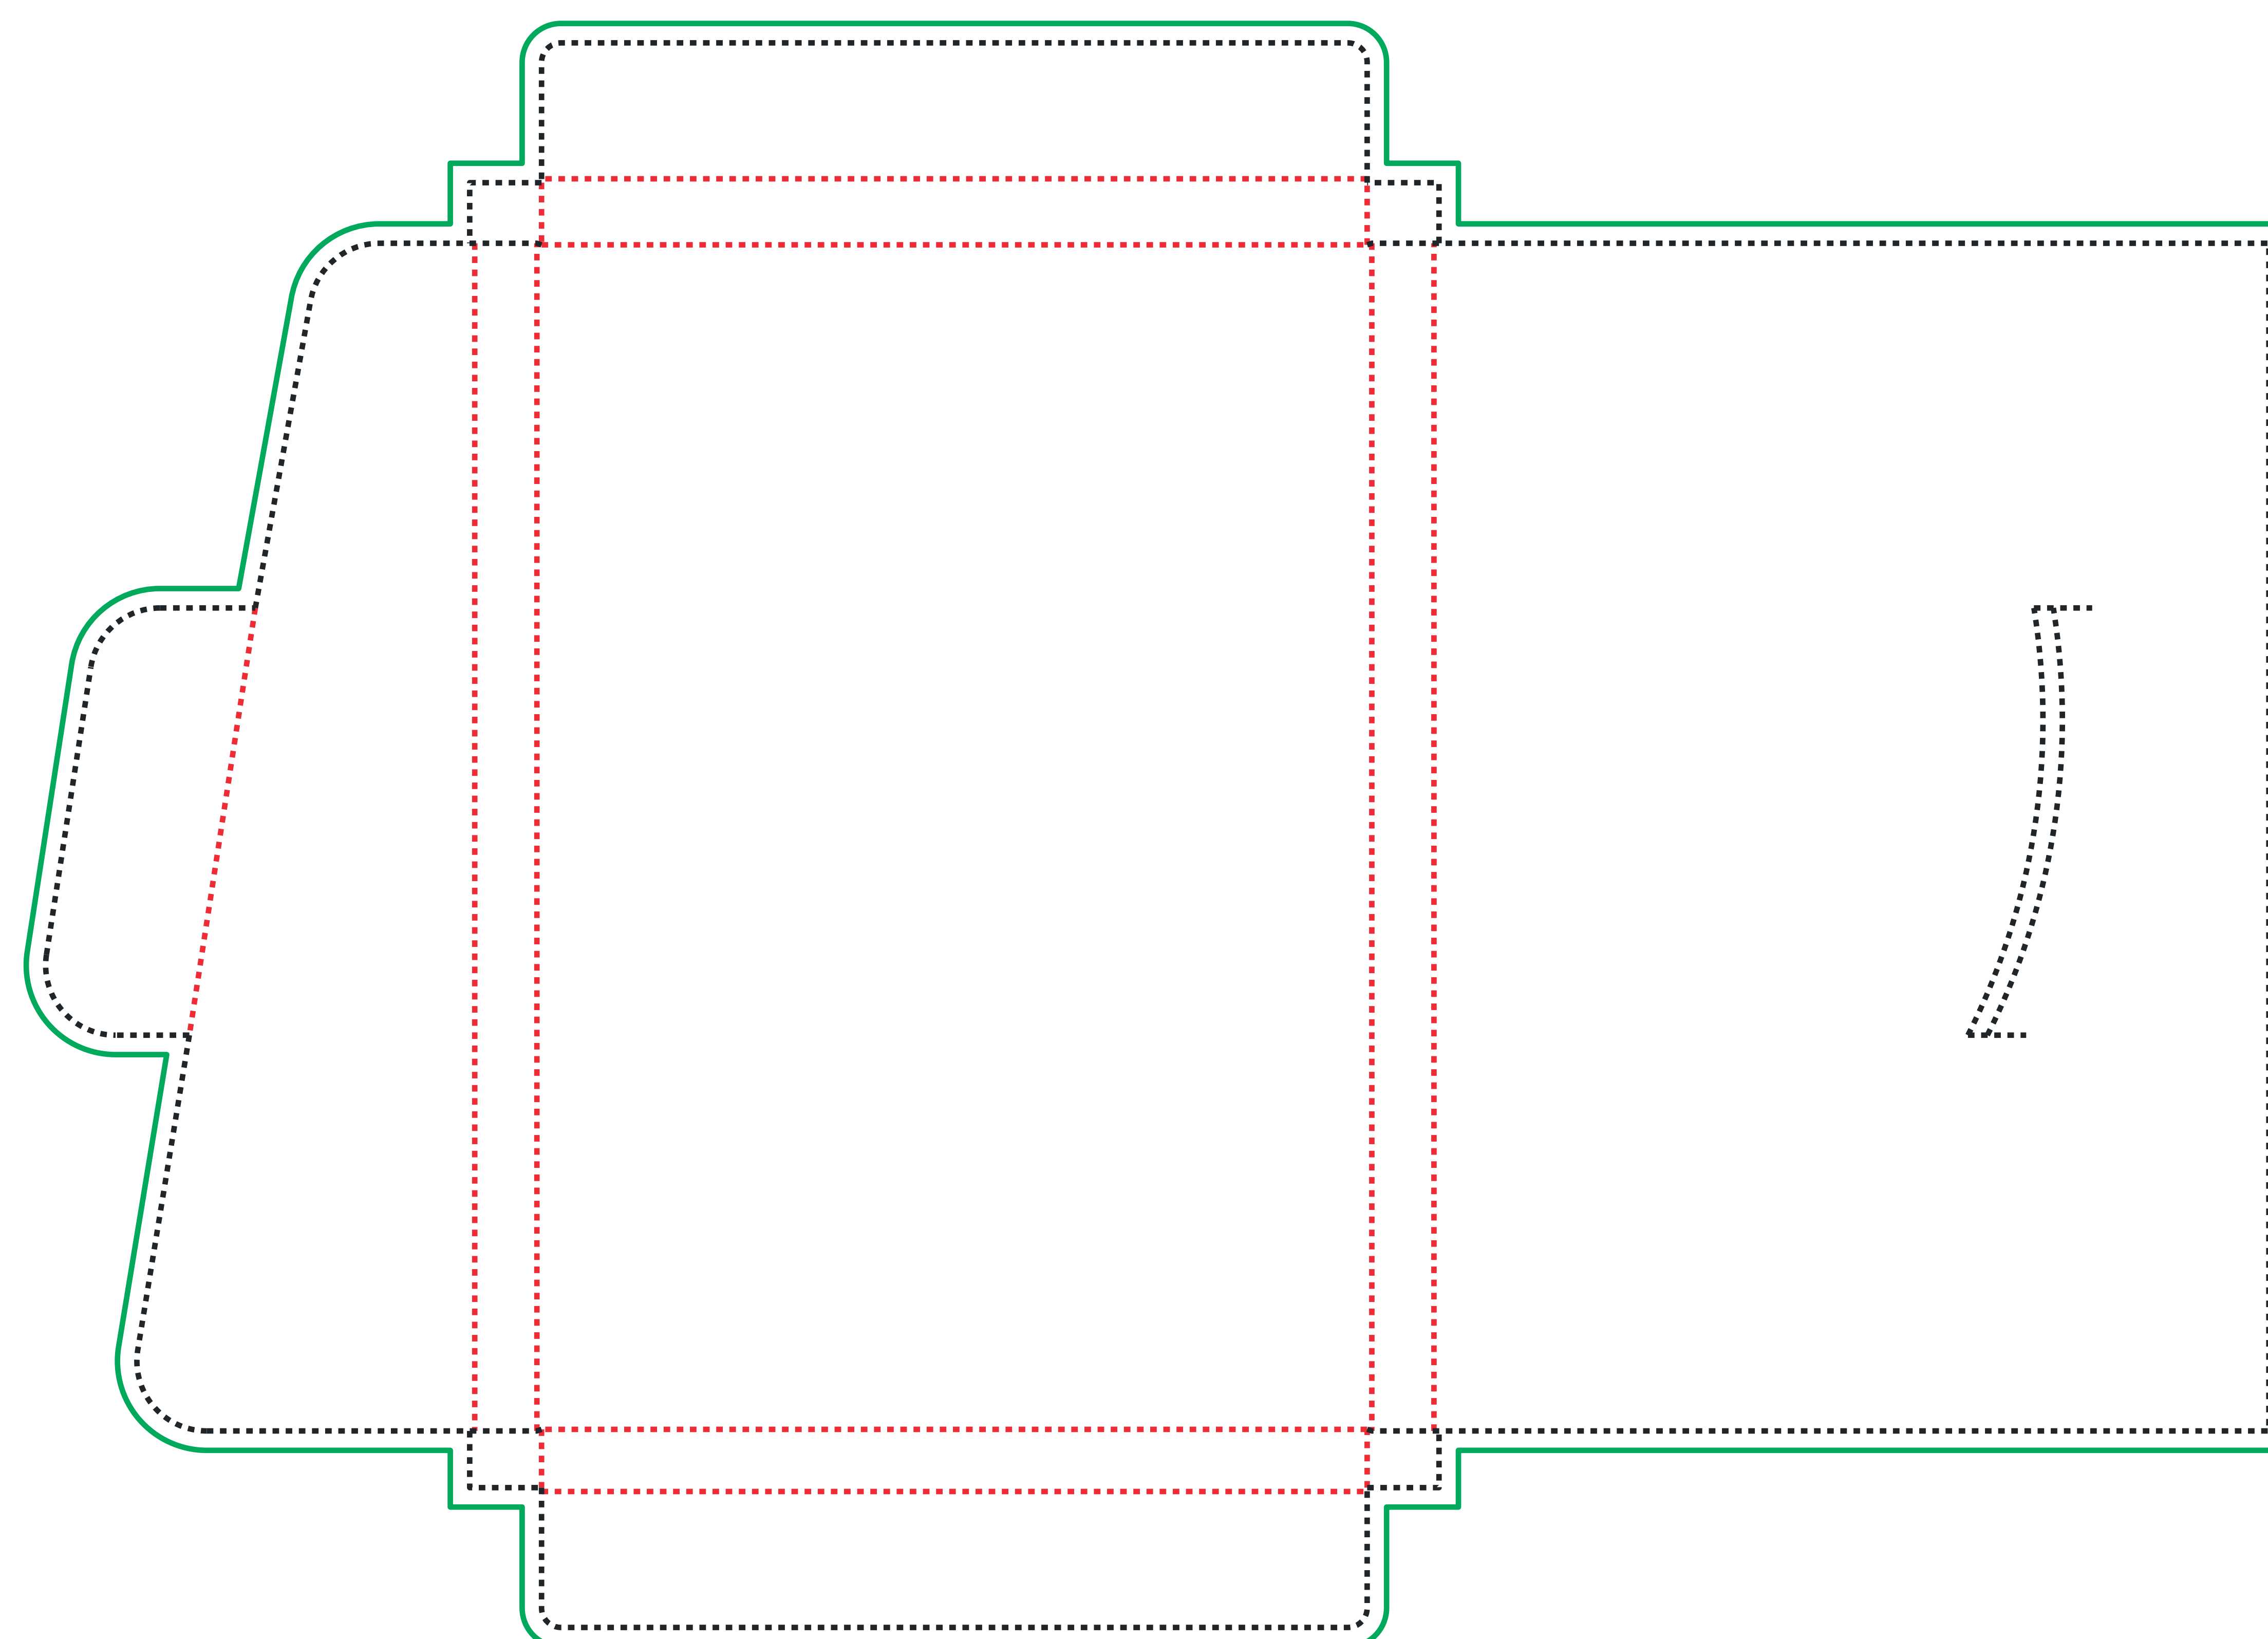

CARTELLINE ALTO SPESSORE dim.21,5x30,5x1,6cm chiusura incastro

Scala 1:1

margine di abbondanza

taglio

piega

NB: sul file di stampa rimuovere tutte le linee guida ad esclusione di quella verde.