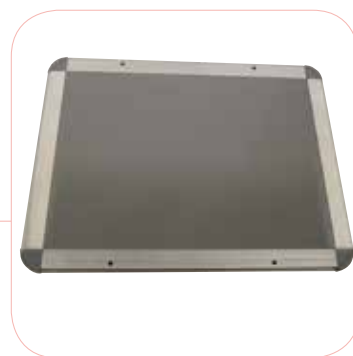

## FRAME BASIC SILVER

la cornice più venduta al mondo

**Quando la robustezza non è un optional** Cornice monofacciale a scatto in alluminio anodizzato, impreziosita da laterali stondati in plastica cromata. Studiata per ambienti interni ed esterni purchè non esposti direttamente alle intemperie. Ideale su applicazioni di medio e grande formato.

**Frontale 32 mm** Il profilo bombato da 32 mm, con costa laterale da 19 mm consente alla struttura di prevenire distorsioni del telaio, specie sui formati più voluminosi.

**Retro in polistirene** Retro in polistirene semi rigido punzonato sui lati, per conferire extra resistenza.

**Media** Carte e film.

PROFILO ROBUSTO

RETRO IN POLISTIRENE

Imballo in cartone

cod/descrizione	DASDAN050	FRAME BASIC SILVER 50X70
	DASDAN070	FRAME BASIC SILVER 70X100
	DASDAN100	FRAME BASIC SILVER 100X140
	PDFPB1	FOGLI RICAMBIO 70X100 PROTEZ CORNICI ED A INFO (10 PZ)
ingombro cm	DASDAN050	L 73,5 x H 53,5 x P 3,5
	DASDAN070	L 103,5 x H 73,5 x P 3,5
	DASDAN100	L 143,5 x H 103,5 x P 3,5
peso kg	DASDAN050	1,8 - DASDAN070 3,4 - DASDAN100 5,0