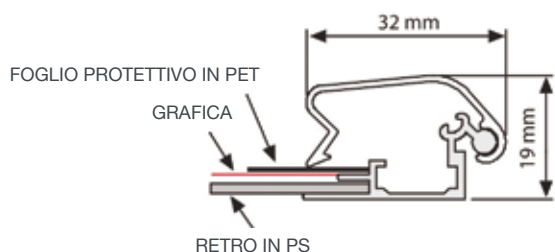

cod/descrizione	DASDAN050	FRAME BASIC SILVER 50X70
	DASDAN070	FRAME BASIC SILVER 70X100
	DASDAN100	FRAME BASIC SILVER 100X140
	PDFPB1	FOGLI RICAMBIO 70X100 PROTEZ CORNICI ED A INFO (10 PZ)
ingombro cm	DASDAN050	L 73,5 x H 53,5 x P 3,5
	DASDAN070	L 103,5 x H 73,5 x P 3,5
	DASDAN100	L 143,5 x H 103,5 x P 3,5
peso kg	DASDAN050	1,8 - DASDAN070 3,4 - DASDAN100 5,0