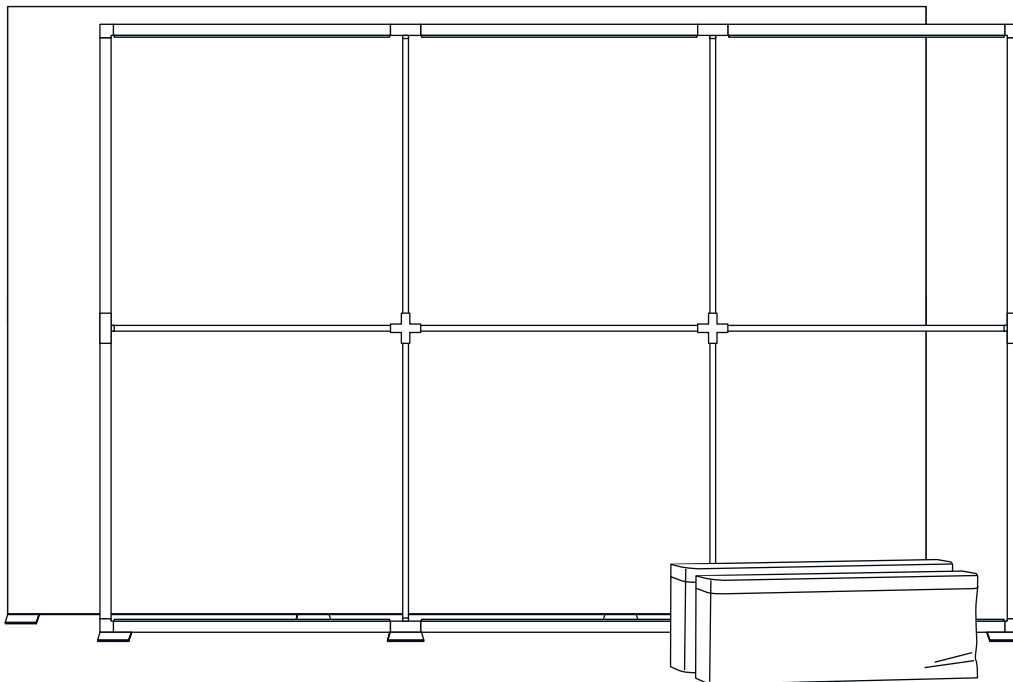

156007

PIXLIP®

GO LIGHTBOX 300200

Datenblatt
Data sheet

PIXLIP GO®

www.pixlipo.com

GO LIGHTBOX 300200

B × H × T W × H × D	3.000 × 2.000 × 150 mm	
Artikelnummer Item NO.	#156007	
Paketinhalt* Package content*	10 × 900 mm Profil 10 × 900 mm profile 4 × Eckwinkel 4 × Corner angle 7 × Strebe 900 7 × Strut 900 6 × Strebenhalter 6 × Strut holder 2 × Kreuzverbinder 2 × Cross connector 4 × Fußplatte 4 × Base plate 2 × Tasche 2 × Bag 6 × Verschlusskappe 6 × Cover cap 2 × Systemverbinder Top 2 × System connector top 1 × Systemverbinder Step 1 × System connector step 8 × Print Clip 8 × Print clip 4 × Kabelschlaufe 4 × Cable hook loop 6 × GO LED Modul 100 24 V 6 × GO LED module 100 24 V 3 × ext. Netzgerät 120 W-24 V 3 × Power supply 120 W-24 V 3 × Gerätestecker EU 3 × Device plug EU 3 × Y-Kabel 3 × Y-cable 3 × Verlängerungskabel 3 × Extension cable	
Rahmen Frame	Material Material Farbe Color Zertifizierungen Certifications	ABS Kunststoff ABS plastic RAL 9010, Reinweiß RAL 9010, pure white CE Zertifizierung CE Certification UL Zertifizierung UL Certification Brandschutzklasse V0 Flame retardant rated V0 UV Schutz UV protection
GO LED Modul GO LED module	Maße Dimensions LEDs Lichtfluss Luminous flux Farbtemperatur Color temperature Lebensdauer Lifespan Leistung Power Input Zertifizierungen Certifications	900 × 50 × 19 mm 15 Stk. / Modul 15 pcs / module 3.800 lm / Modul 3,800 lm / module Tageslichtweiß, ca. 6.500 K Daylight white, approx. 6,500 K ≈ 50.000 h 45 W 24 V CE Zertifizierung CE Certification UL Zertifizierung UL Certification Brandschutzklasse V0 Flame retardant rated V0 IP22
GO Netzgerät GO Power Supply	Output Input Zertifizierungen Certifications	24 V, 2.5 A, 120 W Max. 100 V – 250 VAC, 50 / 60 Hz, 1.4 A CE Zertifizierung CE Certification UL Zertifizierung UL Certification IP22
* GO Light Textil GO Light Textile	Print #252007 White #251007	
* GO Block Textil GO Block textile	Print #254007 White #253007	
Versandgewicht Shipping weight	35,56 kg	
Packmaße Pack dimensions	1.060 × 425 × 200 mm	
Packeinheiten Pack unit	2	