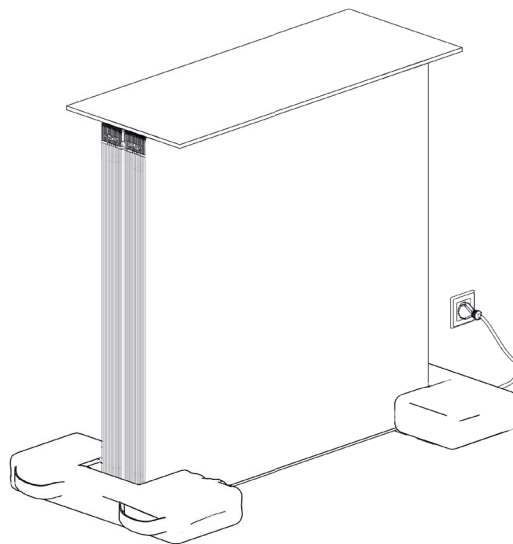

# **GO COUNTER OUTDOOR**

156011

**Aufbauanleitung**  
User manual

**PIXLIP GO®**

4× **Profil 900**  
Profile 900

4× **Eckverbinder**  
Corner connector

2× **Fußplatte**  
Base plate

1× **Thekenplatte**  
Tabletop