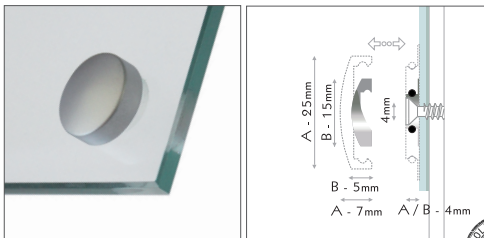

micro alu

MADE IN EU
design by K+D

Für die Paneelmontage ohne Wandabstand: Messing-Fixierung mit Gummiring auf das Panel legen, Panel und Fixierung wandmontieren, Dekokappe aufklicken, fertig. Material: silbermatt veredeltes Aluminium

For panel mounting without wall distance: put the brass fixing with o-ring on the panel, wallmount panel and fixing, click on the decorative cap - done. Material: silver-matt plated aluminium

code	pc/box	price/box	price/pc
1 FAL1500ARSET	8		A

micro

MADE IN EU
design by K+D

Edle Dekokappe zum Aufklicken. Für schnelle und direkte Wandmontage ohne Abstand. Befestigung: frontales Schraub-Klicksystem. Material: Messing, Kappe silber matt veredelt.

Noble deco head to click on, for quick and direct wall mounting. Mounting: frontal screw-clicksystem. Material: brass, head matt silver plated.

code	pc/box	price/box	price/pc
2 B: FM11500ARSET	8		A
3 B: FMIMP1500AR	154		A