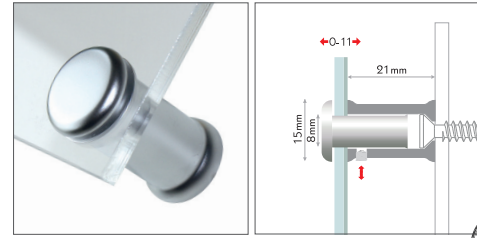

micro alu

MADE IN EU
design by K+D

Für die Paneelmontage ohne Wandabstand: Messing-Fixierung mit Gummiring auf das Panel legen, Panel und Fixierung wandmontieren, Dekokappe aufklicken, fertig. Material: silbermatt veredeltes Aluminium

micro

MADE IN EU
design by K+D

Edle Dekokappe zum Aufklicken. Für schnelle und direkte Wandmontage ohne Abstand. Befestigung: frontales Schraub-Klicksystem. Material: Messing, Kappe silber matt veredelt.

Noble deco head to click on, for quick and direct wall mounting. Mounting: frontal screw-clicksystem. Material: brass, head matt silver plated.

code	pc/box	price/box	price/pc
2 B: FM11500ARSET	8		A
3 B: FMIMP1500AR	154		A

midi

MADE IN EU
design by K+D

Stecksystem mit Arretierung für mittlere Formate. Halter an der Wand befestigen, Panel auflegen, Kopf durch das Panel in den Halter stecken und mit seitlicher Madenschraube im Halter gegen Manipulation sichern. für Schilder, Platten und Paneele mittlerer Stärke. Befestigung: Stecksystem mit Arretierung, manipulationssicher. Material: Messing oberflächenveredelt in silber-matt