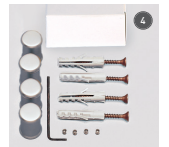

code	pc/box	price/box	price/pc
4 F1521ARSET	4		A
5 F1521ARKIT	40		A
6 FMP1521AR	154		A