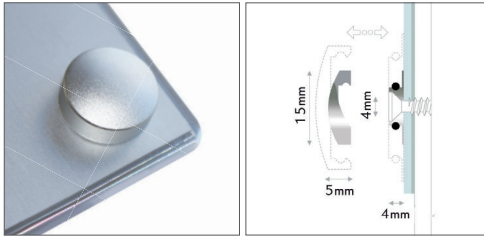

micro alu

MADE IN EU
design by K+D

Für die Paneelmontage ohne Wandabstand: Messing-Fixierung mit Gummiring auf das Panel legen, Panel und Fixierung wandmontieren, Dekokappe aufklicken, fertig. Material: silbermatt veredeltes Aluminium

For panel mounting without wall distance: put the brass fixing with o-ring on the panel, wallmount panel and fixing, click on the decorative cap - done. Material: silver-matt plated aluminium

code	pc/box	price/box	price/pc
1 FAL1500ARSET	8		A

micro

MADE IN EU
design by K+D

Edle Dekokappe zum Aufklicken. Für schnelle und direkte Wandmontage ohne Abstand. Befestigung: frontales Schraub-Klicksystem. Material: Messing, Kappe silber matt veredelt.

Noble deco head to click on, for quick and direct wall mounting. Mounting: frontal screw-clicksystem. Material: brass, head matt silver plated.

code	pc/box	price/box	price/pc
2 B: FM11500ARSET	8		A
3 B: FMIMP1500AR	154		A