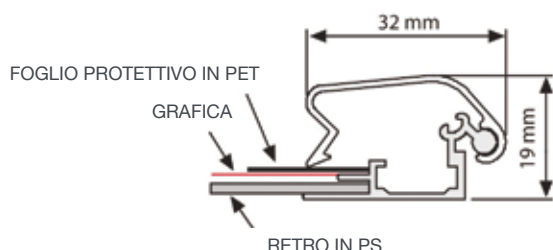

Top di gamma indoor ed outdoor
 Medio e grande formato
 Spigolo anti usura
 Carta e film

FRAME 32

top di gamma con angolari antigraffio

Robusta e resistente Cornice monofacciale a scatto in alluminio anodizzato, impreziosita da laterali minimal antigraffio in plastica. Studiata per ambienti interni ed esterni purchè non esposti direttamente alle intemperie. Ideale su applicazioni di medio e grande formato. Disponibile a parte il gancio posteriore per il fissaggio del prodotto alla parete.

Retro in poliestere Il profilo da 32 mm con angolare anti-graffio e sporgenza da muro 19 mm, previene distorsioni del telaio, specie sui formati più voluminosi. Retro in polistirene semi rigido punzonato sui lati, per conferire extra resistenza. Prodotto garantito 3 anni.