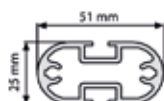

Tabella informativa top di gamma, con cornice fissa bifacciale orizzontale su asta rigida, disponibile in formato A3 ed A4. Composta da una cornice a scatto da 35 mm innestata su verticale rettangolare in alluminio cromato da 5,5 x 2,5 cm e base circolare da 36 cm grigia in ferro verniciato a polvere. Ideale come soluzione bifacciale informativa, all'interno di centri commerciali, musei, uffici, enti, concessionarie e molto altro ancora. Film protettivo antigraffio trasparente per le grafiche compreso nel prezzo.

Cornice da 35 mm

Elegantissima cornice a scatto bifacciale in alluminio anodizzato, con profilo ad alta resistenza da 35 mm ed angolari stondati in plastica cromata.

Plus

Soluzione bifacciale estremamente solida. Rifinita nei minimi dettagli. La base inferiore circolare è ricoperta da guaina in plastica soffice per preservare la superficie. I punti di raccordo dell'asta verticale sono dotati di graziosi ornamenti in plastica grigia.

Media

Carte fotografiche e film.

Imballo in cartone

BIFACCIALE

CONICE A SCATTO

cod/descrizione	PDYC12CA3 INFO BIFACE A3 PDYC12CA4 INFO BIFACE A4
dimensioni stampa cm	PDYC12CA3 A3 - PDYC12CA4 A4
ingombri cm	PDYC12CA3 L 48,5 x H 123 x P 36 PDYC12CA4 L 36 x H 116 x P 36
peso kg	PDYC12CA3 4,8 + imballo in cartone 1,2 PDYC12CA4 4,1 + imballo in cartone 1,0