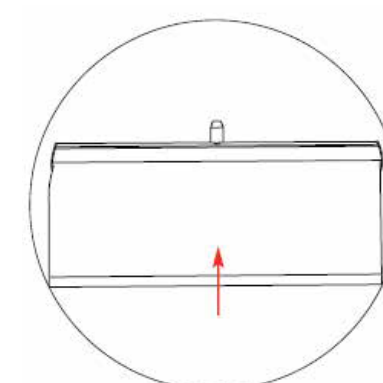

Assemblaggio stampa sulla base