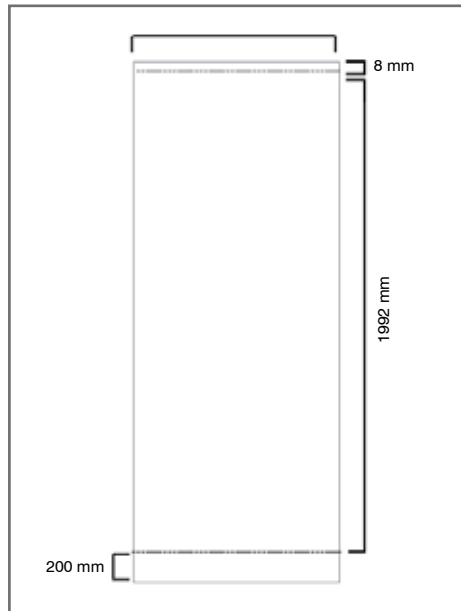

MOSQUITO

Informazioni

Codice	Descrizione	Dimensione (mm) h x l x p	Peso
UB197	Mosquito 800	2105 x 800 x 285	2,80 kg
UB196	Mosquito 850	2105 x 850 x 285	2,95 kg
UB197-1000	Mosquito 1000	2105 x 1000 x 285	3,40 kg
UB197-1200	Mosquito 1200	2105 x 1200 x 285	4,40 kg
UB197-1500	Mosquito 1500	2105 x 1500 x 285	5,05 kg
UB197-2000	Mosquito 2000	2105 x 2000 x 285	6,20 kg

Largeurs de 800/850/1000/1200 mm : livré en carton individuel, commande par multiple de 6 / Largeurs de 1500/2000 mm : livré en carton individuel, commande par multiple de 4.

Assemblaggio stampa profilo superiore