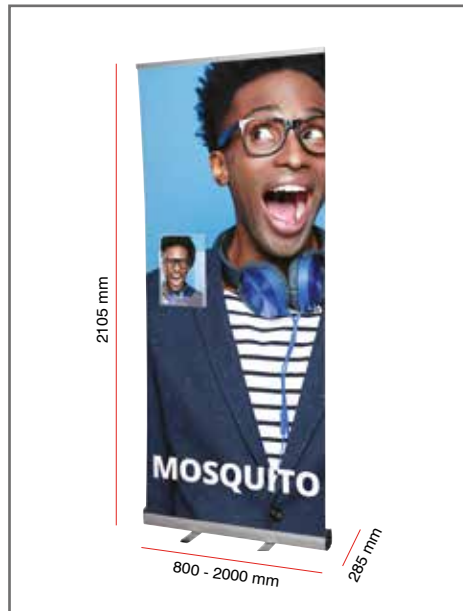

MOSQUITO

Informazioni

Codice	Descrizione	Dimensione (mm) h x l x p	Peso
UB197	Mosquito 800	2105 x 800 x 285	2,80 kg
UB196	Mosquito 850	2105 x 850 x 285	2,95 kg
UB197-1000	Mosquito 1000	2105 x 1000 x 285	3,40 kg
UB197-1200	Mosquito 1200	2105 x 1200 x 285	4,40 kg
UB197-1500	Mosquito 1500	2105 x 1500 x 285	5,05 kg
UB197-2000	Mosquito 2000	2105 x 2000 x 285	6,20 kg

Largeurs de 800/850/1000/1200 mm : livré en carton individuel, commande par multiple de 6 / Largeurs de 1500/2000 mm : livré en carton individuel, commande par multiple de 4.

Assemblaggio stampa profilo superiore