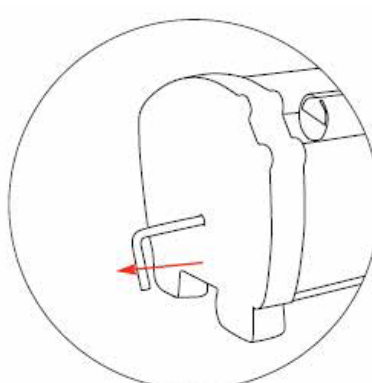

Assemblaggio stampa sulla base