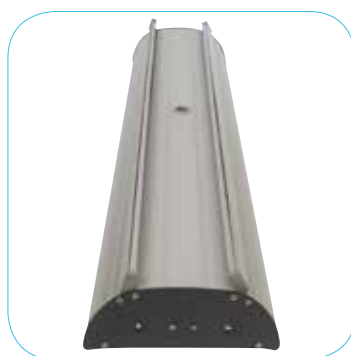

STRUTTURE FLESSIBILI

Bifacciale premium
Media e lunga durata
Film e banner

Borsa in nylon doppia

ROLL UP BIFACE DELTA

bifacciale di successo

Visibilità bidirezionale ROLL UP premium monoblocco con design a mezzaluna.

Indicato per applicazioni indoor di lunga durata. Impreziosito dai gradevoli laterali antracite, rappresenta una soluzione estremamente bilanciata fra prezzo e resa estetica.

Compatto ed elegante Riavvolgitore in alluminio anodizzato con laterali metallizzati antracite a vista.

Asta verticale top di gamma da 1 mm, foro di innesto asta con occhiello di rinforzo, connettore asta orizzontale superiore ad incastro. Barra orizzontale superiore in alluminio anodizzato top di gamma.

Plus Soluzione bifacciale di nuova concezione in grado di alloggiare anche i banner più strutturati.

Coniuga robustezza ed eleganza, grazie alla base monoblocco.

Media Film per roll up e banner strutturati.