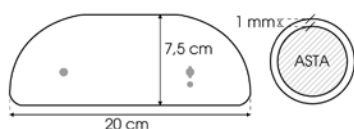

STRUTTURE FLESSIBILI

Bifacciale premium
Media e lunga durata
Film e banner

Borsa in nylon doppia

ROLL UP BIFACE DELTA

bifacciale di successo

Visibilità bidirezionale ROLL UP premium monoblocco con design a mezzaluna.

Asta verticale top di gamma da 1 mm, foro di innesto asta con occhiello di rinforzo, connettore asta orizzontale superiore ad incastro. Barra orizzontale superiore in alluminio anodizzato top di gamma.