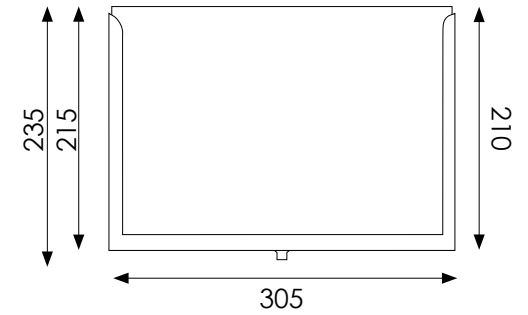

STOP52 - STOP53 - STOP53/A3 - PORTA AVVISI

Porta avvisi in metallo verniciato a polveri nere con supporto in ABS nero antigraffio. Tasca in plexiglass trasparente spessore 2 mm disponibile nei formati A4 verticale e orizzontale, A3 verticale e orizzontale.

| Codice | Descrizione | Cod. EAN |
|-------------------|-----------------------------|---------------|
| STOP52 | Porta avvisi A4 verticale | 0755899243105 |
| STOP53 | Porta avvisi A4 orizzontale | 0755899243112 |
| STOP53/A3 | Porta avvisi A3 verticale | 0755899258734 |
| STOP53/A3H | Porta avvisi A3 orizzontale | |