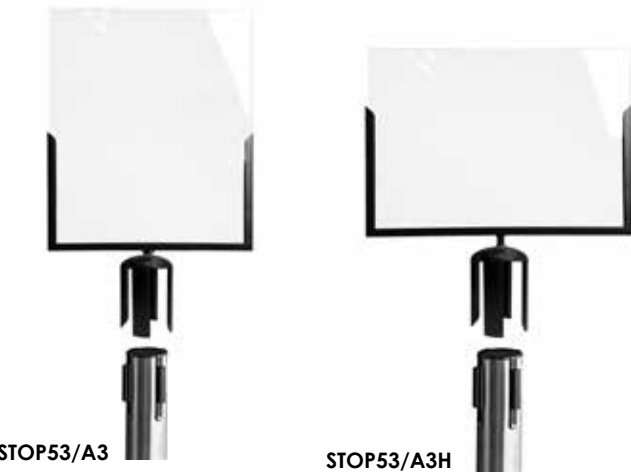

STOP52 - STOP53 - STOP53/A3 - PORTA AVVISI

Porta avvisi in metallo verniciato a polveri nere con supporto in ABS nero antigraffio. Tasca in plexiglass trasparente spessore 2 mm disponibile nei formati A4 verticale e orizzontale, A3 verticale e orizzontale.

| Codice | Descrizione | Cod. EAN |
|-------------------|-----------------------------|---------------|
| STOP52 | Porta avvisi A4 verticale | 0755899243105 |
| STOP53 | Porta avvisi A4 orizzontale | 0755899243112 |
| STOP53/A3 | Porta avvisi A3 verticale | 0755899258734 |
| STOP53/A3H | Porta avvisi A3 orizzontale | |