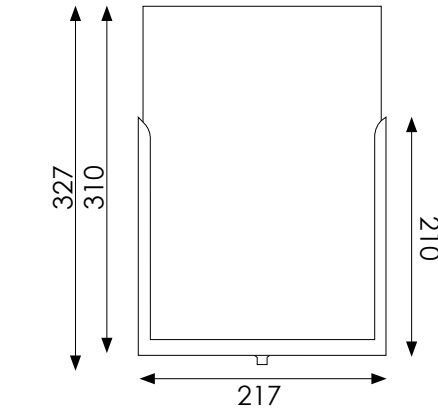

STOP52 - STOP53 - STOP53/A3 - PORTA AVVISI

Porta avvisi in metallo verniciato a polveri nere con supporto in ABS nero antigraffio. Tasca in plexiglass trasparente spessore 2 mm disponibile nei formati A4 verticale e orizzontale, A3 verticale e orizzontale.

| Codice | Descrizione | Cod. EAN |
|-------------------|-----------------------------|---------------|
| STOP52 | Porta avvisi A4 verticale | 0755899243105 |
| STOP53 | Porta avvisi A4 orizzontale | 0755899243112 |
| STOP53/A3 | Porta avvisi A3 verticale | 0755899258734 |
| STOP53/A3H | Porta avvisi A3 orizzontale | |