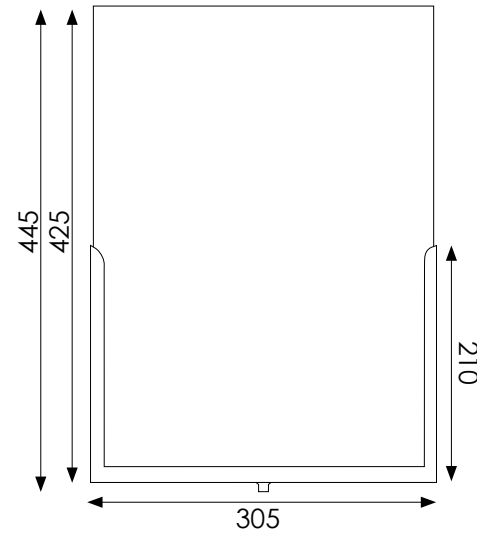

STOP52 - STOP53 - STOP53/A3 - PORTA AVVISI

Porta avvisi in metallo verniciato a polveri nere con supporto in ABS nero antigraffio. Tasca in plexiglass trasparente spessore 2 mm disponibile nei formati A4 verticale e orizzontale, A3 verticale e orizzontale.

| Codice | Descrizione | Cod. EAN |
|-------------------|-----------------------------|---------------|
| STOP52 | Porta avvisi A4 verticale | 0755899243105 |
| STOP53 | Porta avvisi A4 orizzontale | 0755899243112 |
| STOP53/A3 | Porta avvisi A3 verticale | 0755899258734 |
| STOP53/A3H | Porta avvisi A3 orizzontale | |