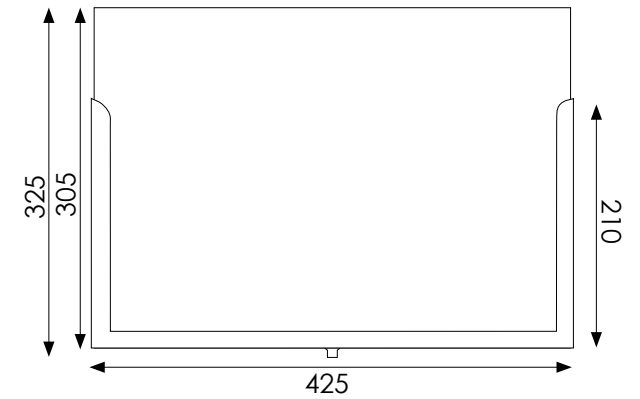

STOP52 - STOP53 - STOP53/A3 - PORTA AVVISI

Porta avvisi in metallo verniciato a polveri nere con supporto in ABS nero antigraffio. Tasca in plexiglass trasparente spessore 2 mm disponibile nei formati A4 verticale e orizzontale, A3 verticale e orizzontale.

| Codice | Descrizione | Cod. EAN |
|-------------------|-----------------------------|---------------|
| STOP52 | Porta avvisi A4 verticale | 0755899243105 |
| STOP53 | Porta avvisi A4 orizzontale | 0755899243112 |
| STOP53/A3 | Porta avvisi A3 verticale | 0755899258734 |
| STOP53/A3H | Porta avvisi A3 orizzontale | |