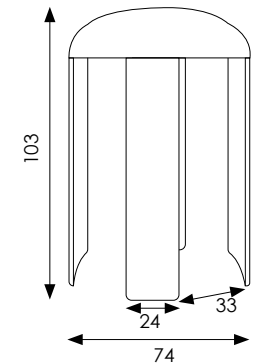

STOP52 - STOP53 - STOP53/A3 - PORTA AVVISI

Porta avvisi in metallo verniciato a polveri nere con supporto in ABS nero antigraffio. Tasca in plexiglass trasparente spessore 2 mm disponibile nei formati A4 verticale e orizzontale, A3 verticale e orizzontale.

| Codice | Descrizione | Cod. EAN |
|-------------------|-----------------------------|---------------|
| STOP52 | Porta avvisi A4 verticale | 0755899243105 |
| STOP53 | Porta avvisi A4 orizzontale | 0755899243112 |
| STOP53/A3 | Porta avvisi A3 verticale | 0755899258734 |
| STOP53/A3H | Porta avvisi A3 orizzontale | |