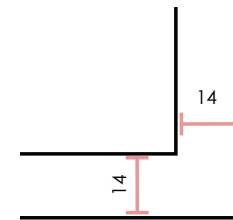

STOP52 - STOP53 - STOP53/A3 - PORTA AVVISI

Porta avvisi in metallo verniciato a polveri nere con supporto in ABS nero antigraffio. Tasca in plexiglass trasparente spessore 2 mm disponibile nei formati A4 verticale e orizzontale, A3 verticale e orizzontale.

| Codice | Descrizione | Cod. EAN |
|-------------------|-----------------------------|---------------|
| STOP52 | Porta avvisi A4 verticale | 0755899243105 |
| STOP53 | Porta avvisi A4 orizzontale | 0755899243112 |
| STOP53/A3 | Porta avvisi A3 verticale | 0755899258734 |
| STOP53/A3H | Porta avvisi A3 orizzontale | |